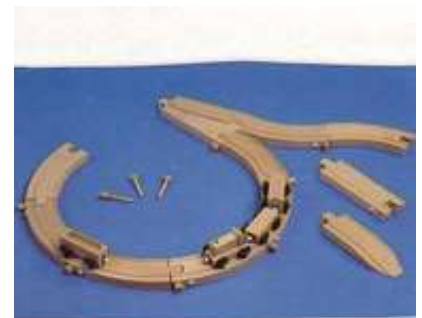

W283 hond met mand
Geschikt voor 2 jaar
12-01-2017 26X geleend

W284 treinset
Geschikt voor ? jaar
01-01-1990 76X geleend