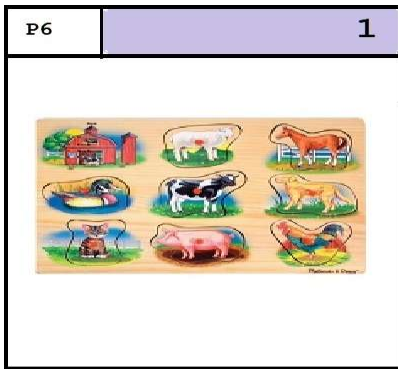

P2 pj mask  
Geschikt voor 3 jaar  
11-02-2019 2X geleend

P3 vloerpuzzel dieren  
Geschikt voor 2.5 jaar  
23-02-2017 11X geleend

P4 houten ambulance  
Geschikt voor ? jaar  
23-10-2023 X geleend

P5 puzzle pokémon  
Geschikt voor 4 jaar  
13-11-2023 2X geleend

P6 soundpuzzel knopjes  
Geschikt voor 1 jaar  
10-04-2018 11X geleend

P7 trollen puzzel  
Geschikt voor 4 jaar  
13-03-2017 3X geleend

P8 4 puzzels in kistje  
Geschikt voor 2.5 jaar  
04-11-2014 10X geleend